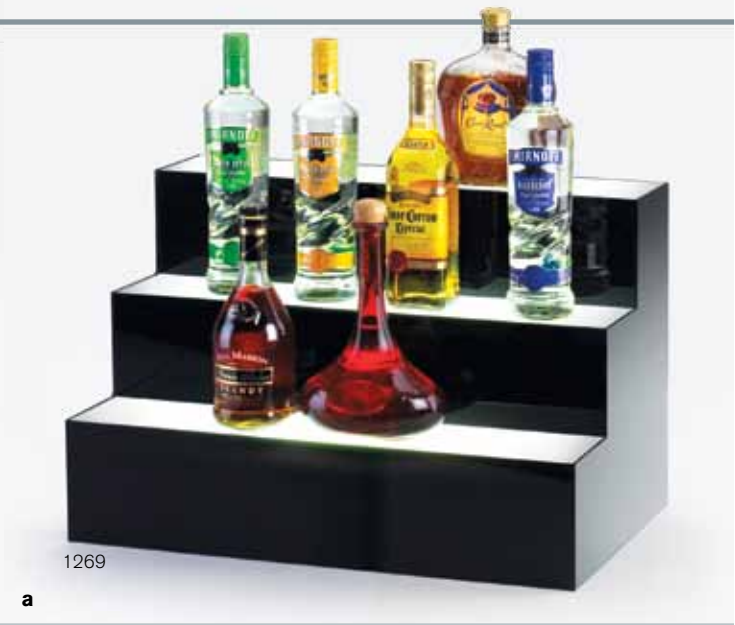

a

a

a

b

c

a. 3 Step Bottle Displays

1269 is Under Lit, Light Included.
Westport (52).

ITEM	DESCRIPTION
1034	24Wx15Dx15H-Mirror
1269	24Wx14½Dx15½H-Acrylic
1034-52	24Wx15Dx15H-Westport

b. Classic Bottle Display

Specify Color: Crystal Ice (67) or Graphite (69).

ITEM	DESCRIPTION
1491	12Wx13Dx6¾H

c. Classic Bar Organizer

ITEM	DESCRIPTION
212	3¾Wx15½Dx5¼H
213	3½Wx9¼Dx5¼H