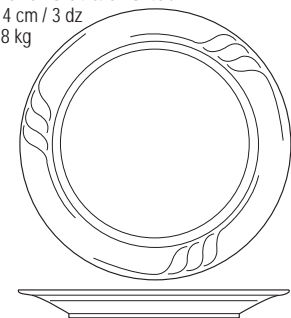

湯盅

SAU-4
Bouillon
3 5/8" / 9 cm
7 oz / 207 ml / 3 dz
18 lb / 8.2 kg

托杯碟

SK-36
Saucer A.D.
4 7/8" / 12 cm / 3 dz
8 lb / 3.6 kg

托杯碟

SAU-2
Saucer
5 1/2" / 14 cm / 3 dz
16 lb / 7.2 kg

水果碟

SAU-11
Fruit
5 1/4" / 13 cm
5 1/2 oz / 163 ml / 3 dz
16 lb / 7.2 kg

SAU-55
Saucer For SAU-54 & SAU-45C
5 1/4" / 14 cm / 3 dz
15 lb / 6.8 kg

麥片碗

SAU-10
Grapefruit
6 3/8" / 16 cm
7 oz / 207 ml / 3 dz
25 lb / 11.4 kg

碗

SAU-B
Bowl
5" / 13 cm
11 1/2 oz / 341 ml / 3 dz
20 lb / 9 kg

湯盤/意粉盤

Rim Soup / Pasta Bowl
SAU-3 8 1/2" / 22 cm 10 oz / 295 ml / 2 dz 32 lb / 15 kg
SAU-23 12" / 30.5 cm 24 oz / 709 ml / 1 dz 37 lb / 17 kg

平盤

SAU-6 6 1/4" / 16 cm / 3 dz 21 lb / 10 kg
SAU-7 7 1/4" / 18 cm / 3 dz 31 lb / 14.1 kg
SAU-22 8" / 20.4 cm / 2 dz 26 lb / 11.8 kg

長方魚盤

Oblong Platter
SAU-13 11 3/4" x 8 1/2" 30 cm x 22 cm / 1 dz 20 lb / 9.1 kg
SAU-14 14" x 9 7/8" 36 cm x 25 cm / 1 dz 40 lb / 18.2 kg

魚盤

Oval Platter
SAU-33 7 1/4" / 19 cm / 3 dz 18 lb / 8.2 kg
SAU-39 8 1/4" / 21 cm / 2 dz 20 lb / 9.1 kg
SAU-34 9 1/4" / 24 cm / 2 dz 24 lb / 10.9 kg
SAU-12 10 1/4" / 26 cm / 1 dz 14 lb / 6.4 kg
SAU-92 11" / 28 cm / 1 dz 20 lb / 9.1 kg
SAU-93 11 3/4" / 30 cm / 1 dz 28 lb / 12.7 kg
SAU-94 14" / 36 cm / 1 dz 43 lb / 19.5 kg
SAU-28 16" / 41 cm / 1 dz 58 lb / 26.3 kg