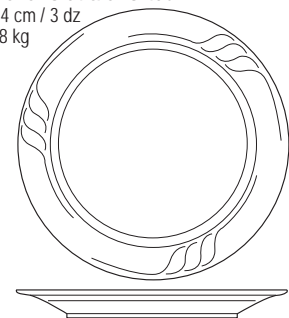

湯盅

**SAU-4S**  
Bouillon/Sugar Stacking  
3 1/2" / 9 cm  
8 oz / 236 ml / 3 dz  
24 lb / 11 kg

湯盅

**SAU-4**  
Bouillon  
3 5/8" / 9 cm  
7 oz / 207 ml / 3 dz  
18 lb / 8.2 kg

托杯碟

**SK-36**  
Saucer A.D.  
4 7/8" / 12 cm / 3 dz  
8 lb / 3.6 kg

托杯碟

**SAU-2**  
Saucer  
5 1/2" / 14 cm / 3 dz  
16 lb / 7.2 kg

水果碟

**SAU-11**  
Fruit  
5 1/4" / 13 cm  
5 1/2 oz / 163 ml / 3 dz  
16 lb / 7.2 kg

麥片碗

**SAU-10**  
Grapefruit  
6 3/8" / 16 cm  
7 oz / 207 ml / 3 dz  
25 lb / 11.4 kg

碗

**SAU-B**  
Bowl  
5" / 13 cm  
11 1/2 oz / 341 ml / 3 dz  
20 lb / 9 kg

湯盤/意粉盤

Rim Soup / Pasta Bowl  
**SAU-3** 8 1/2" / 22 cm 10 oz / 295 ml / 2 dz 32 lb / 15 kg  
**SAU-23** 12" / 30.5 cm 24 oz / 709 ml / 1 dz 37 lb / 17 kg

平盤

**SAU-6** 6 1/4" / 16 cm / 3 dz 21 lb / 10 kg  
**SAU-7** 7 1/4" / 18 cm / 3 dz 31 lb / 14.1 kg  
**SAU-22** 8" / 20.4 cm / 2 dz 26 lb / 11.8 kg

Plate

**SAU-8** 9" / 23 cm / 2 dz 33 lb / 15 kg  
**SAU-9** 9 3/4" / 24.5 cm / 2 dz 36 lb / 16 kg  
**SAU-16** 10 1/4" / 26 cm / 1 dz 24 lb / 10.9 kg