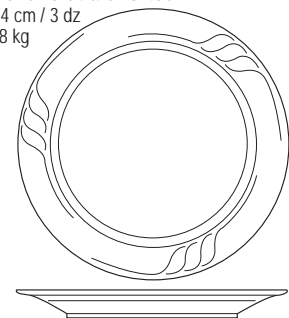

湯盅

**SAU-4S**  
Bouillon/Sugar Stacking  
3 1/2" / 9 cm  
8 oz / 236 ml / 3 dz  
24 lb / 11 kg

湯盅

**SAU-4**  
Bouillon  
3 5/8" / 9 cm  
7 oz / 207 ml / 3 dz  
18 lb / 8.2 kg

托杯碟

**SK-36**  
Saucer A.D.  
4 7/8" / 12 cm / 3 dz  
8 lb / 3.6 kg

托杯碟

**SAU-2**  
Saucer  
5 1/2" / 14 cm / 3 dz  
16 lb / 7.2 kg

水果碟

**SAU-11**  
Fruit  
5 1/4" / 13 cm  
5 1/2 oz / 163 ml / 3 dz  
16 lb / 7.2 kg

麥片碗

**SAU-10**  
Grapefruit  
6 3/8" / 16 cm  
7 oz / 207 ml / 3 dz  
25 lb / 11.4 kg

碗

**SAU-B**  
Bowl  
5" / 13 cm  
11 1/2 oz / 341 ml / 3 dz  
20 lb / 9 kg

湯盤/意粉盤

Rim Soup / Pasta Bowl  
**SAU-3** 8 1/2" / 22 cm 10 oz / 295 ml / 2 dz 32 lb / 15 kg  
**SAU-23** 12" / 30.5 cm 24 oz / 709 ml / 1 dz 37 lb / 17 kg

平盤

**SAU-55**  
Saucer For SAU-54 & SAU-45C  
5 1/4" / 14 cm / 3 dz  
15 lb / 6.8 kg

長方魚盤

Oblong Platter  
**SAU-13**  
11 3/4" x 8 1/2"  
30 cm x 22 cm / 1 dz  
20 lb / 9.1 kg  
**SAU-14**  
14" x 9 7/8"  
36 cm x 25 cm / 1 dz  
40 lb / 18.2 kg