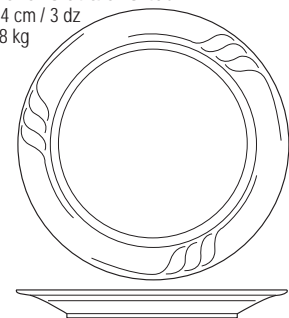

托杯碟

**SAU-2**  
Saucer  
5 1/2" / 14 cm / 3 dz  
16 lb / 7.2 kg

水果碟

**SAU-11**  
Fruit  
5 1/4" / 13 cm  
5 1/2 oz / 163 ml / 3 dz  
16 lb / 7.2 kg

**SAU-55**  
Saucer For SAU-54 & SAU-45C  
5 1/4" / 14 cm / 3 dz  
15 lb / 6.8 kg

麥片碗

**SAU-10**  
Grapefruit  
6 3/8" / 16 cm  
7 oz / 207 ml / 3 dz  
25 lb / 11.4 kg

碗

**SAU-B**  
Bowl  
5" / 13 cm  
11 1/2 oz / 341 ml / 3 dz  
20 lb / 9 kg

湯盤/意粉盤

Rim Soup / Pasta Bowl  
**SAU-3** 8 1/2" / 22 cm 10 oz / 295 ml / 2 dz 32 lb / 15 kg  
**SAU-23** 12" / 30.5 cm 24 oz / 709 ml / 1 dz 37 lb / 17 kg

平盤

**SAU-6** 6 1/4" / 16 cm / 3 dz 21 lb / 10 kg  
**SAU-7** 7 1/4" / 18 cm / 3 dz 31 lb / 14.1 kg  
**SAU-22** 8" / 20.4 cm / 2 dz 26 lb / 11.8 kg

Plate

**SAU-8** 9" / 23 cm / 2 dz 33 lb / 15 kg  
**SAU-9** 9 3/4" / 24.5 cm / 2 dz 36 lb / 16 kg  
**SAU-16** 10 1/4" / 26 cm / 1 dz 24 lb / 10.9 kg

**SAU-20** 11 1/4" / 29 cm / 1 dz 35 lb / 15.9 kg  
**SAU-21** 12" / 30.5 cm / 1 dz 45 lb / 20.4 kg

長方魚盤

Oblong Platter  
**SAU-13** 11 3/4" x 8 1/2" 30 cm x 22 cm / 1 dz 20 lb / 9.1 kg  
**SAU-14** 14" x 9 7/8" 36 cm x 25 cm / 1 dz 40 lb / 18.2 kg