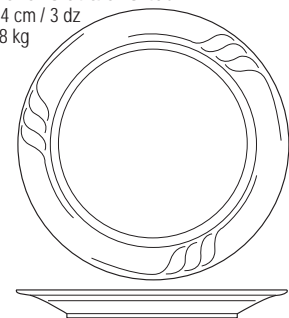

托杯碟

**SAU-2**  
Saucer  
5 1/2" / 14 cm / 3 dz  
16 lb / 7.2 kg

水果碟

**SAU-11**  
Fruit  
5 1/4" / 13 cm  
5 1/2 oz / 163 ml / 3 dz  
16 lb / 7.2 kg

**SAU-55**  
Saucer For SAU-54 & SAU-45C  
5 1/4" / 14 cm / 3 dz  
15 lb / 6.8 kg

麥片碗

**SAU-10**  
Grapefruit  
6 3/8" / 16 cm  
7 oz / 207 ml / 3 dz  
25 lb / 11.4 kg

碗

**SAU-B**  
Bowl  
5" / 13 cm  
11 1/2 oz / 341 ml / 3 dz  
20 lb / 9 kg

湯盤/意粉盤

Rim Soup / Pasta Bowl  
**SAU-3** 8 1/2" / 22 cm 10 oz / 295 ml / 2 dz 32 lb / 15 kg  
**SAU-23** 12" / 30.5 cm 24 oz / 709 ml / 1 dz 37 lb / 17 kg

平盤

**SAU-6** 6 1/4" / 16 cm / 3 dz 21 lb / 10 kg  
**SAU-7** 7 1/4" / 18 cm / 3 dz 31 lb / 14.1 kg  
**SAU-22** 8" / 20.4 cm / 2 dz 26 lb / 11.8 kg

Plate  
**SAU-8** 9" / 23 cm / 2 dz 33 lb / 15 kg  
**SAU-9** 9 3/4" / 24.5 cm / 2 dz 36 lb / 16 kg  
**SAU-16** 10 1/4" / 26 cm / 1 dz 24 lb / 10.9 kg

**SAU-20** 11 1/4" / 29 cm / 1 dz 35 lb / 15.9 kg  
**SAU-21** 12" / 30.5 cm / 1 dz 45 lb / 20.4 kg

長方魚盤

Oblong Platter  
**SAU-13** 11 3/4" x 8 1/2" 30 cm x 22 cm / 1 dz 20 lb / 9.1 kg  
**SAU-14** 14" x 9 7/8" 36 cm x 25 cm / 1 dz 40 lb / 18.2 kg